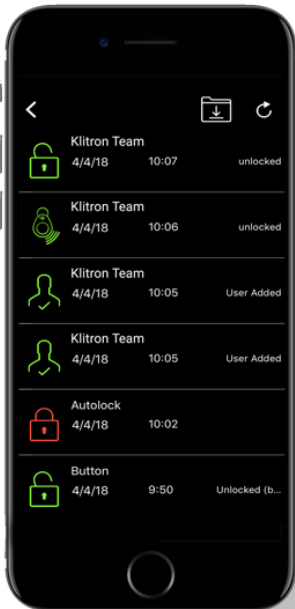

Κατεβάζοντας την εφαρμογή Klitron έχετε τα πάντα υπό έλεγχο

- Απεριόριστος αριθμός χρηστών ανά κλειδαριά
- Απεριόριστος αριθμός κλειδαριών ανά χρήστη
- Υποστήριξη ρόλων (Administrator, Standar User, Guest)
- Υποστήριξη ηλεκτρονικού κλειδιού μόνιμης λειτουργίας
- Υποστήριξη ηλεκτρονικού κλειδιού με περιορισμένη χρονική διάρκεια λειτουργίας
- Αποστολή ηλεκτρονικών κλειδιών μέσα από την εφαρμογή Klitron
- Πλήρες ιστορικό κινήσεων της κλειδαριάς με **απεριόριστο** αριθμό εγγραφών και δυνατότητα αποθήκευσης σε μορφή Excel για περαιτέρω επεξεργασία.
- Ενημερώνει άμεσα όλους τους καταχωρημένους χρήστες της (ή όσους θέλουμε), με σχετική ειδοποίηση (email) όταν κάποιος χρήστης την ξεκλειδώσει.
- Καταχώρηση της γεωγραφικής θέσης της κάθε κλειδαριάς και εμφάνισή της στον χάρτη.

Αυτόματο Κλείδωμα

Η πόρτα κλειδώνει αυτόματα όταν κλείσει καθώς διαθέτει ειδικό αισθητήρα
(Είναι δυνατή η απενεργοποίηση αυτής της λειτουργίας).

Εύκολη Τοποθέτηση

Τοποθετείται πολύ εύκολα και γρήγορα στην εσωτερική πλευρά της πόρτας, και δεν υπάρχει καμία πρόσβαση σε αυτό από την εξωτερική πλευρά. Όλα τα υλικά για την τοποθέτηση περιλαμβάνονται στην συσκευασία.

Επικοινωνία με Bluetooth

Για την ασύρματη επικοινωνία χρησιμοποιεί τεχνολογία Bluetooth Low Energy (BLE) και ένα έξυπνο ηλεκτρονικό σύστημα διαχείρισης ενέργειας για την εξασφάλιση της μέγιστης διάρκειας ζωής των μπαταριών.

Ελέγξτε τα πάντα

Απλό και φιλικό περιβάλλον χρήσης και διαχείρισης του συστήματος και των χρηστών μέσω της εφαρμογής Klitron, που είναι διαθέσιμη για περιβάλλον iOS και Android.

Ασφαλίστε το σπίτι σας

Με το Klitron μπορείτε να επιτρέψετε την πρόσβαση στο σπίτι σας μόνο σε άτομα που εμπιστεύεστε, ακόμα και όταν βρίσκεστε μακριά, στέλνοντας ηλεκτρονικά κλειδιά. Κάθε κλειδί μπορεί να έχει προσαρμοσμένες ιδιότητες πρόσβασης σύμφωνα με τις δικές σας προτιμήσεις.