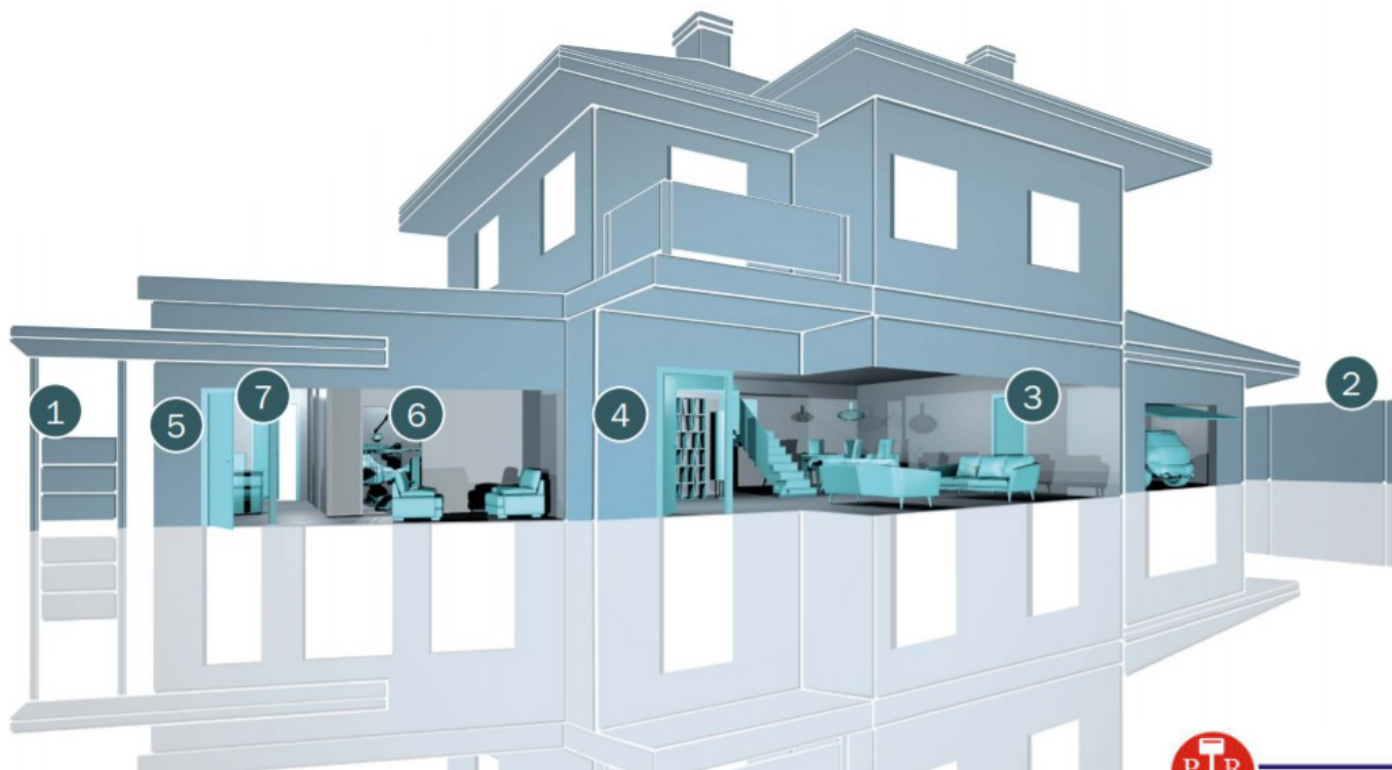

Παράδειγμα χρήσης του συστήματος

Στο κτήριο στεγάζονται:

- ✓ Μόνιμη κατοικία
- ✓ Airbnb διαμέρισμα
- ✓ Οδοντιατρείο

Ο ιδιοκτήτης ρυθμίζει την πρόσβαση μέσω του ARGO host.

Οι χρήστες είναι μέλη της οικογένειας του ιδιοκτήτη, και το προσωπικό του ιατρείου. Χρησιμοποιούν τα κινητά τους τηλέφωνα ή εγγεγραμμένες κάρτες για να ανοίξουν τις πόρτες που τους έχει επιτρέψει ο ιδιοκτήτης

Το προσωπικό καθαρισμού, οι μηχανικοί κτλ έχουν πρόσβαση περιστασιακή ή εβδομαδιαία.

Οι ενοικιαστές του AIRbnb μπορούν να φτάσουν στο διαμέρισμα που έχουν νοικιάσει οποιαδήποτε ώρα της ημέρας με την εφαρμογή ARGO guest. Έχουν το δικαίωμα να ανοίγουν την πόρτα μόνο για όσο τους το επέτρεψε ο ιδιοκτήτης

Ο υπάλληλος της εταιρίας security που φυλάει το κτήριο έχει πρόσβαση μόνο στην είσοδο του garage και μόνο κατά την διάρκεια της νύχτας

1 PEDESTRIAN GATE Stylos Smart Display

2 DRIVE-THROUGH GATE Stylos Smart LED

3 INTERNAL ARMoured DOOR Libra Smart with protection for armoured doors

4 MAIN ARMoured DOOR x1R Smart

5 DENTAL SURGERY ENTRANCE DOOR Stylos LED with Multibindo eMotion motorised lock