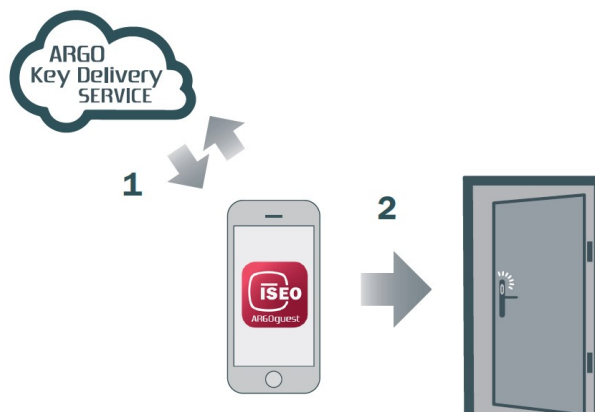

ARGO App

Remote Key Delivery

Argo Host – Argo Guest

Το σύστημα ARGO Remote Key delivery χρειάζεται δυο δωρεάν εφαρμογές για να λειτουργήσει.

ARGOhost

Χρησιμοποιείται από τον ιδιοκτήτη για να στείλει και να διαχειριστεί εικονικά κλειδιά.

ARGOguest

Χρησιμοποιείται από τον ενοικιαστή, ο οποίος δέχεται και χρησιμοποιεί το εικονικό κλειδί για να ανοίξει την πόρτα.

Τι είναι το σύστημα ARGO Remote Key delivery ;

- Το σύστημα είναι ιδανικό για μικρά ξενοδοχεία, ενοικιαζόμενα δωμάτια και Airbnb.
- Αποτελείται από μια υπηρεσία Cloud που επιτρέπει στον ιδιοκτήτη (host) να δώσει απομακρυσμένα κλειδί στον ενοικιαστή του (guest) ώστε να ανοίξει την πόρτα που είναι εξοπλισμένη με κλειδαριά της σειράς Iseo Zero1*.
- Ο ιδιοκτήτης μπορεί να στείλει το εικονικό κλειδί από οπουδήποτε και οποιαδήποτε στιγμή, χρησιμοποιώντας την εφαρμογή Argo Host. Ο ενοικιαστής μπορεί να ανοίξει την πόρτα με χρήση της εφαρμογής Argo Guest χωρίς την παρουσία του ιδιοκτήτη.

Πως λειτουργεί το σύστημα ARGO Remote Key delivery ;

1. Ο ιδιοκτήτης δημιουργεί το εικονικό κλειδί μέσω της εφαρμογής Argo Host. Το εικονικό κλειδί επιτρέπει στον ενοικιαστή να ανοίξει την πόρτα για συγκεκριμένη χρονική περίοδο.
2. Ο ιδιοκτήτης στέλνει το εικονικό κλειδί στον ενοικιαστή μέσω μηνύματος, email κ.α.
3. Ο ενοικιαστής λαμβάνει το μήνυμα με το εικονικό κλειδί.
4. Ο ενοικιαστής μπορεί να ανοίξει την πόρτα η οποία είναι εξοπλισμένη με κλειδαριά της σειράς Iseo Zero1*.

Καθώς ο ενοικιαστής προσπαθεί να ανοίξει την πόρτα πραγματοποιούνται δυο ενέργειες:

1. Επικοινωνία του ARGO guest με το cloud ώστε να επιβεβαιωθεί η άδεια χρήσης της πόρτας.
2. Αν επιβεβαιωθεί η άδεια χρήσης τότε ο ενοικιαστής μπορεί να ανοίξει την πόρτα.