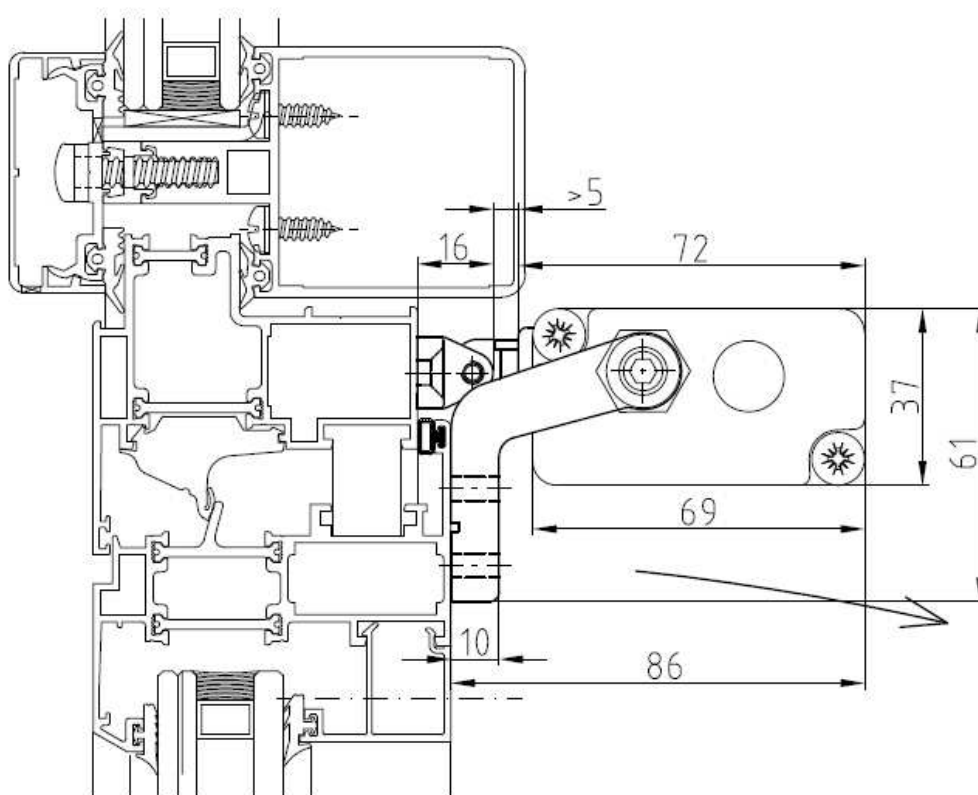

SYNCHRO QUASAR L

ATTUATORE ELETTRICO A CATENA – FORZA 300 – 150 -100 N – CORSA 600 – 750 - 1000 mm

ELECTRIC CHAIN ACTUATOR – FORCE 300 – 150 -100 N – STROKE 600 – 750 - 1000 mm

BOITIER A CHAÎNE ELECTRIQUE – FORCE 300 – 150 -100 N – COURSE 600 – 750 - 1000 mm

- **I** Applicazione sull'anta con staffe oscillanti incluse
- **GB** On the vent with pivoting brackets kit included
- **F** Sur volet avec étriers pivotants inclus