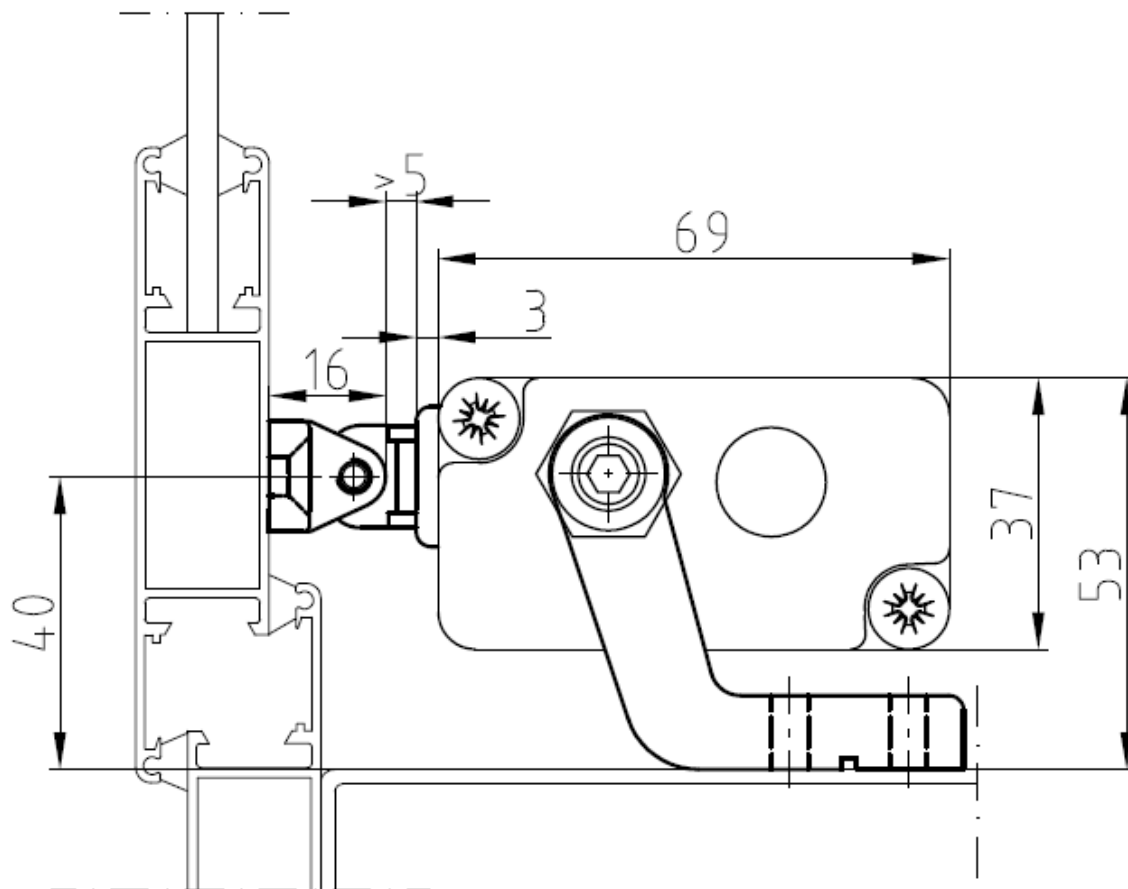

SYNCHRO QUASAR L

ATTUATORE ELETTRICO A CATENA – FORZA 300 – 150 -100 N – CORSA 600 – 750 - 1000 mm
ELECTRIC CHAIN ACTUATOR – FORCE 300 – 150 -100 N – STROKE 600 – 750 - 1000 mm
BOITIER A CHAÎNE ELECTRIQUE – FORCE 300 – 150 -100 N – COURSE 600 – 750 - 1000 mm

- **I** Applicazione su davanzale con staffe oscillanti incluse
- **GB** On the windowsill with pivoting brackets included
- **F** Sur appui avec étriers pivotants inclus