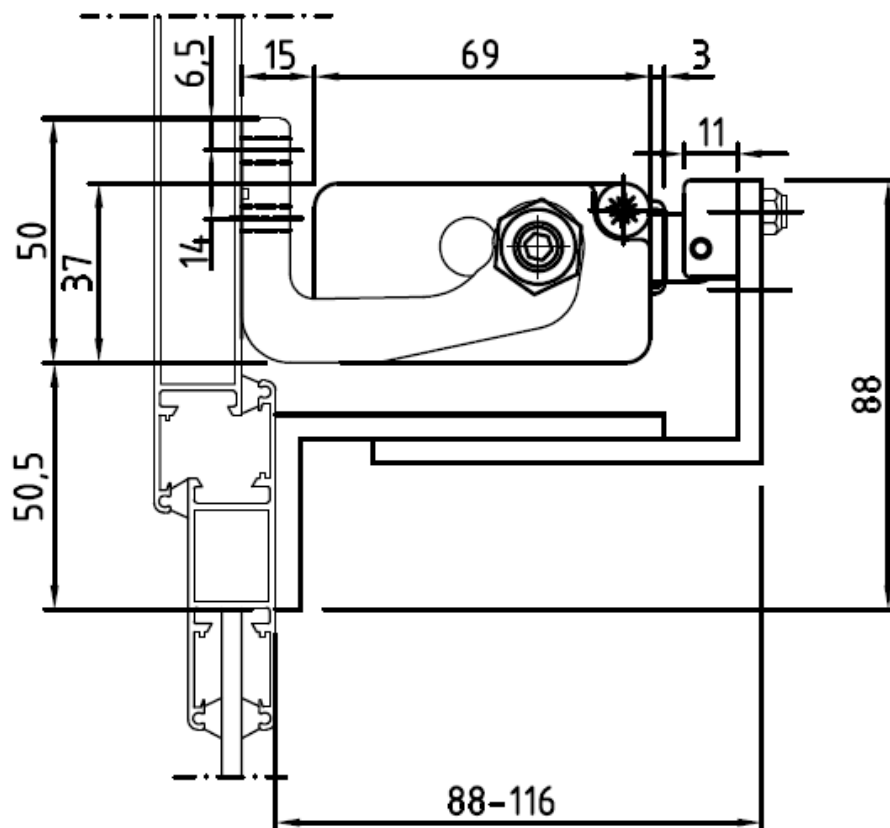

SYNCHRO QUASAR L

ATTUATORE ELETTRICO A CATENA – FORZA 300 – 150 -100 N – CORSA 600 – 750 - 1000 mm
ELECTRIC CHAIN ACTUATOR – FORCE 300 – 150 -100 N – STROKE 600 – 750 - 1000 mm
BOITIER A CHAÎNE ELECTRIQUE – FORCE 300 – 150 -100 N – COURSE 600 – 750 - 1000 mm

I Applicazione su telaio con staffe a vasistas

GB On the frame with brackets for bottom hinged windows

F Sur dormant avec étriers pour châssis a soufflet