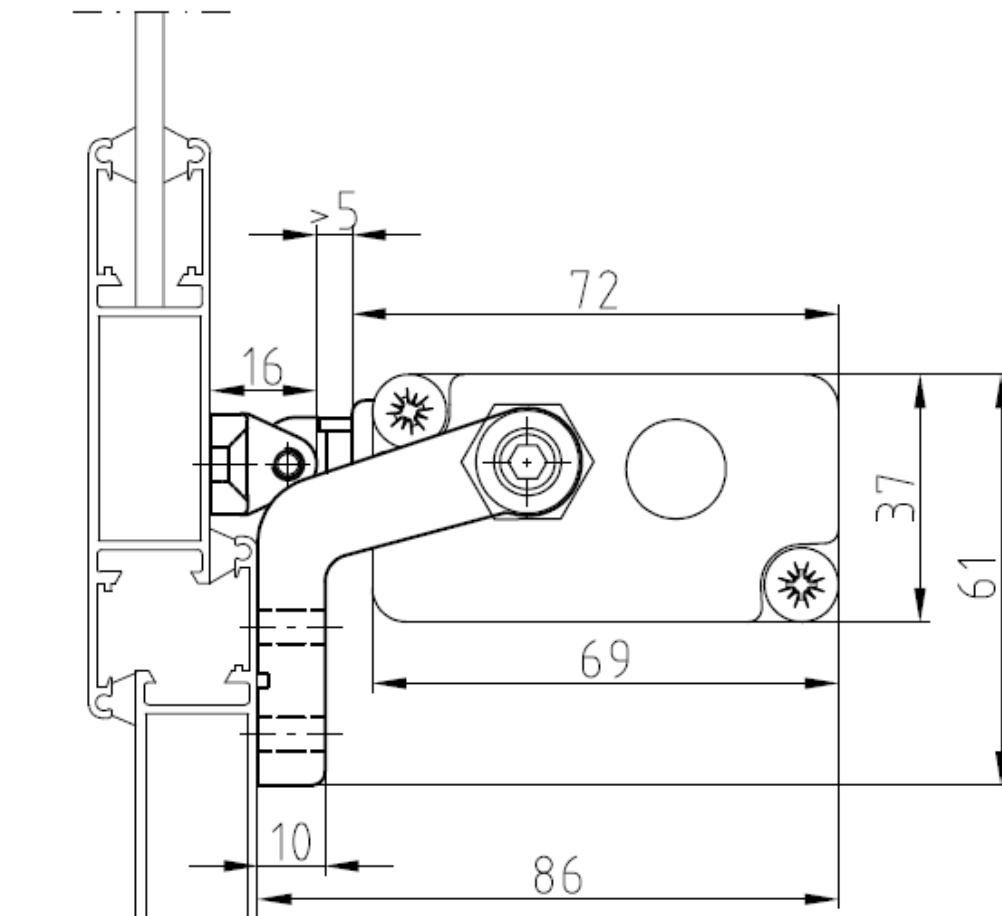

SYNCHRO QUASAR L

ATTUATORE ELETTRICO A CATENA – FORZA 300 – 150 -100 N – CORSA 600 – 750 - 1000 mm

ELECTRIC CHAIN ACTUATOR – FORCE 300 – 150 -100 N – STROKE 600 – 750 - 1000 mm

BOITIER A CHAÎNE ELECTRIQUE – FORCE 300 – 150 -100 N – COURSE 600 – 750 - 1000 mm

SPORGERE
TOP HINGED WINDOW
CHÂSSIS PROJÉTANT

I Applicazione su telaio con staffe oscillanti incluse

GB On the frame with pivoting brackets included

F Sur dormant avec étriers pivotants inclus

SYNCHRO QUASAR L

ATTUATORE ELETTRICO A CATENA – FORZA 300 – 150 -100 N – CORSA 600 – 750 - 1000 mm
ELECTRIC CHAIN ACTUATOR – FORCE 300 – 150 -100 N – STROKE 600 – 750 - 1000 mm
BOITIER A CHAÎNE ELECTRIQUE – FORCE 300 – 150 -100 N – COURSE 600 – 750 - 1000 mm