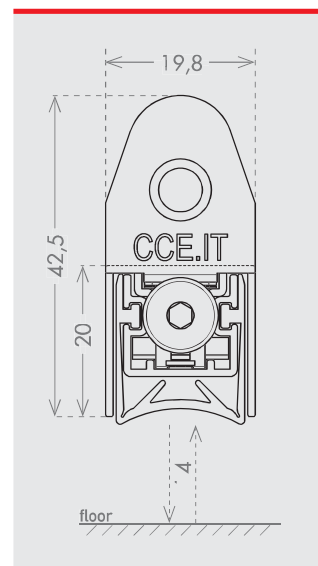

# QUADRA 20X20

cod. CE2020QDR

boxes of: 52 pieces

|                 |     |     |      |
|-----------------|-----|-----|------|
| <b>Lengths</b>  | 330 | 430 | ≥530 |
| <b>Trimming</b> | 50  | 110 | 150  |

## size 19,8x20 mm