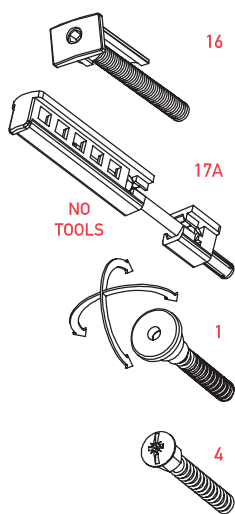

ACOUSTIC ALU

cod. CE2520ACA

boxes of: 30 pieces

Lengths	330	430	≥530
Trimming	50	110	150

plunger type

size 25x20 mm

seals

50 dB Rw
IFT Cert. n.
PB-G03-04-en
01_PB01

fixing type

closing plug included

optional

DOUBLE PLUNGER KIT
cod. CEACCSTD00003 p. 136

IT Un classico della Famiglia Comfort, ideato per serramenti in PVC o Alluminio, certificato per 50dB di abbattimento acustico da IFT di Rosenheim. Sono possibili varie combinazioni di pulsanti e si possono scegliere due diversi modi di fissarlo