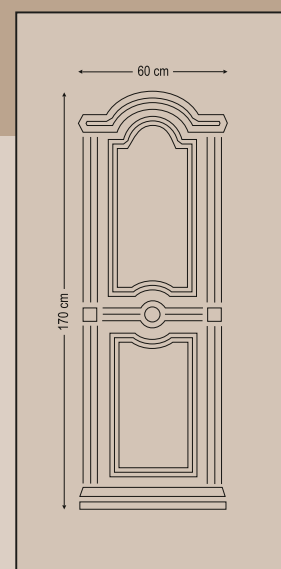

Design Dimensions

entrance door evolution