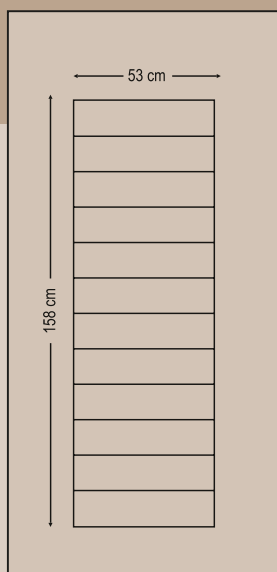

Design Dimensions