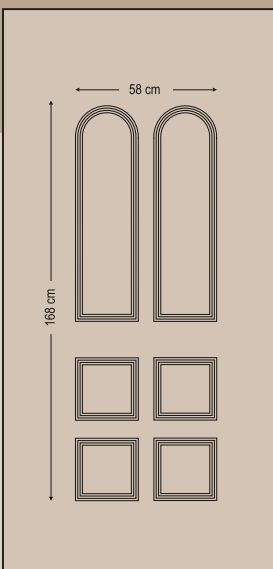

Design Dimensions