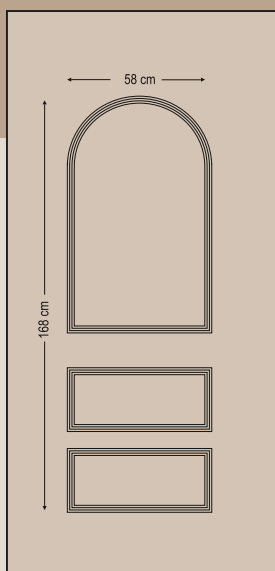

Design Dimensions