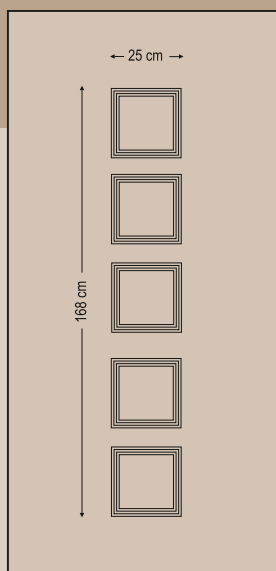

Design Dimensions