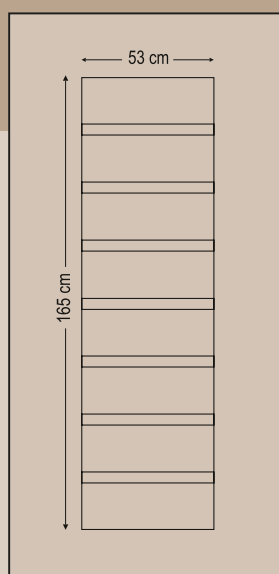

entrance door evolution

Pressed modern - linea  
Μοντέρνα γραμμικά σχέδια

press door panels

entrance  
door evolution

Design Dimensions

3640

Double side panel - no glasses  
Τυφλό δύο όψεων

**3846**  
 One glass pave  
 Ένα τζάμι pave