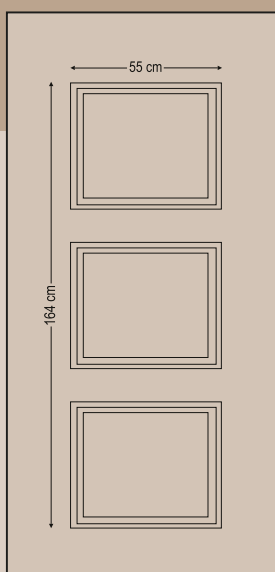

Design Dimensions