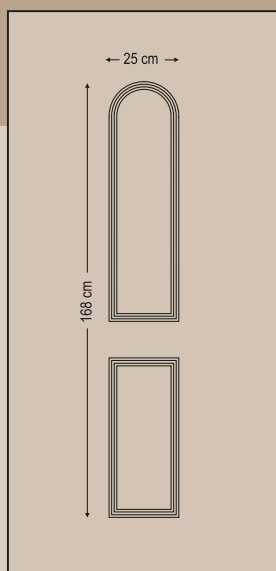

Design Dimensions