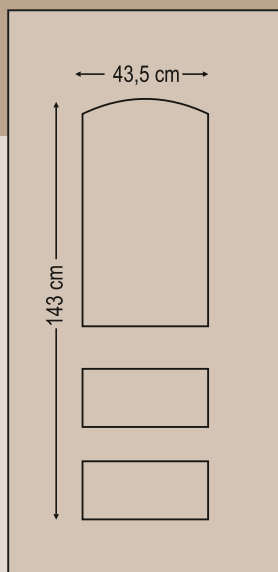

Design Dimensions