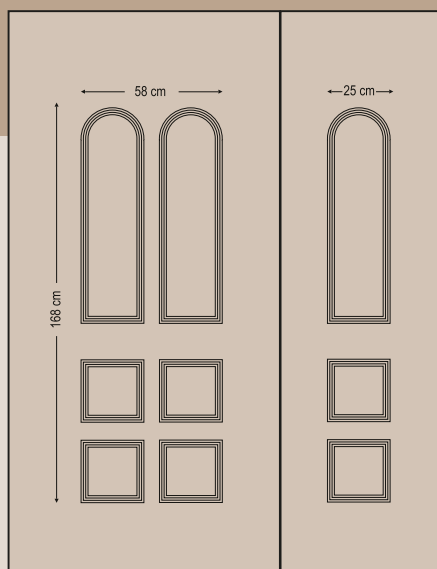

Design Dimensions