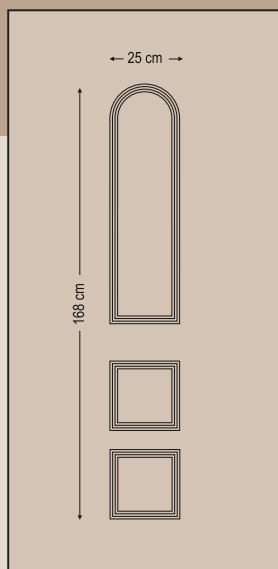

**3381**  
 One glass delta mat with white stick  
 Ένα τζάμι δέλτα ματ με καίτι λευκό

Design Dimensions

entrance door evolution