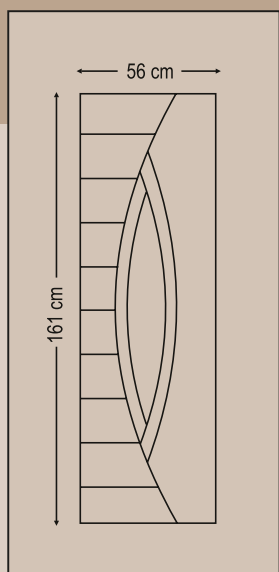

Design Dimensions