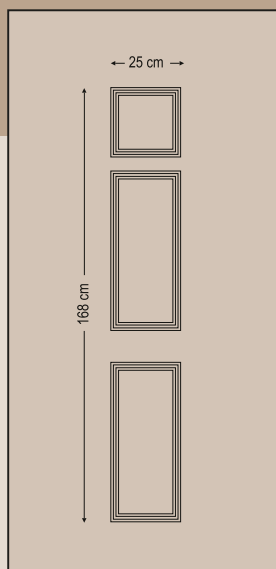

Design Dimensions