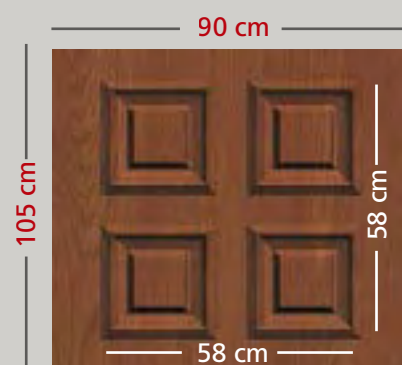

press door panels

3402

Two glasses delta mat with gold stick  
Δύο τζάμια δέλτα ματ με καίτι χρυσό

entrance door evolution

Design Dimensions

2963

2964

2950