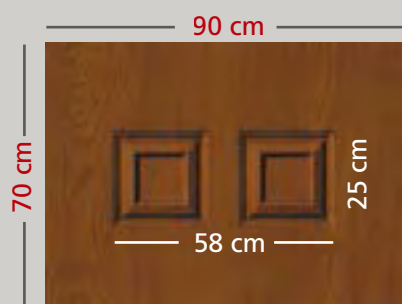

Design Dimensions

2961