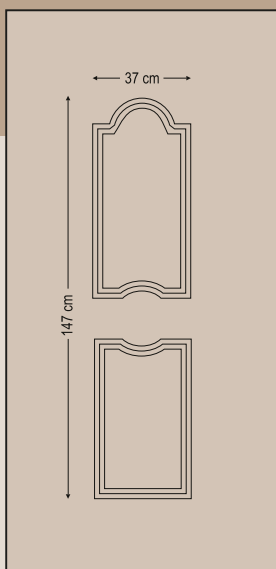

**3670**  
 Double side panel - no glasses  
 Τυφλό δύο όψεων

**3671**  
 One glass delta mat  
 Ένα τζάμι δέλτα ματ

**3673**  
 One glass delta mat with rail  
 Ένα τζάμι δέλτα ματ με κάγκελο

Design Dimensions