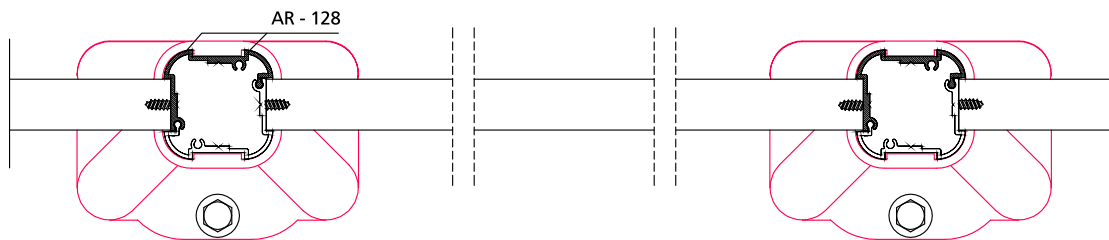

Συνδεομολογία Συστήματος Σκάλας Quattro ALD 997 B5 Linkage for the Quattro Stair System ALD 997 B5

Κλίση σκάλας / Staircase pitch 28°~34°

Υποθετικές διαστάσεις:
Example of dimensions:
A = 10 (cm)
B = 70 (cm)
C = 100 (cm)

D, E: Διαστάσεις AR - 125 χωρίς τους συνδέσμους AR - 432 και AR - 434
AR - 125 dimensions not including connectors AR - 432 and AR - 434

$$D = C - 10 \text{ (cm)} \Rightarrow D = 90 \text{ (cm)}$$

$$E = B - 13 \text{ (cm)} \Rightarrow E = 57 \text{ (cm)}$$

H1 (Θέση οπής / Hole position):
A - 0.2 (cm) \Rightarrow
H1 = 9.8 (cm)

H2 (Θέση οπής / Hole position):
A + 3.2 (cm) \Rightarrow
H2 = 13.2 (cm)

Z - K = 4.5 (cm)
Z_{max} = 10 (cm)
K_{max} = 5.5 (cm)

Συνδεσμολογία Συστημάτων Classics-Mediterraneo

Linkage for the Classics-Mediterraneo Systems

Συνδεομολογία Συστήματος Σκάλας Mediterraneo *Linkage for the Mediterraneo Stair System*