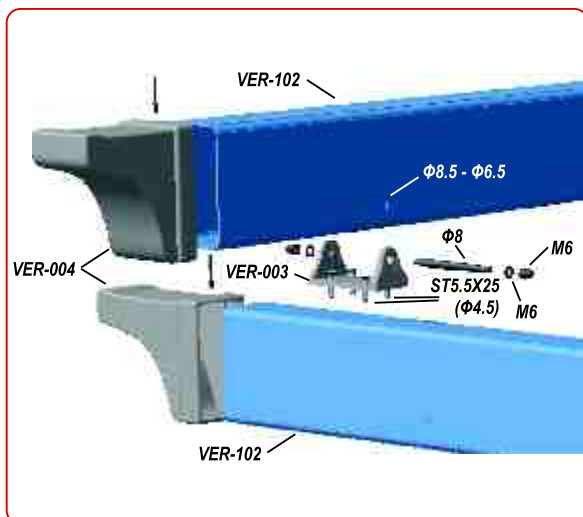

Συνδεσμολογία Συστήματος Veranda Linkage for the System Veranda

Το σύστημα Veranda είναι ένα ολοκληρωμένο σύστημα πέργκολας αλουμινίου που με 2 μόνο profil και 4 εξαρτήματα μπορείτε να δημιουργήσετε απεριόριστους συνδυασμούς.

Our system Veranda is a complete system of aluminium pergola. With only 2 profiles and 4 components you can create unlimited combinations.

Συνδεσμολογία Συστήματος Quattro ALD 997 B1

Linkage for the Quattro System ALD 997 B1

Συνδεομολογία Συστήματος Σκάλας Quattro ALD 997 B5 Linkage for the Quattro Stair System ALD 997 B5

Κλίση σκάλας / Staircase pitch 28°~34°

Υποθετικές διαστάσεις:
Example of dimensions:
A = 10 (cm)
B = 70 (cm)
C = 100 (cm)

H1 (Θέση οπής / Hole position):
A - 0.2 (cm) \Rightarrow
H1 = 9.8 (cm)

H2 (Θέση οπής / Hole position):
A + 3.2 (cm) \Rightarrow
H2 = 13.2 (cm)

Z - K = 4.5 (cm)
Z_{max} = 10 (cm)
K_{max} = 5.5 (cm)

Συνδεσμολογία Συστημάτων Classics-Mediterraneo