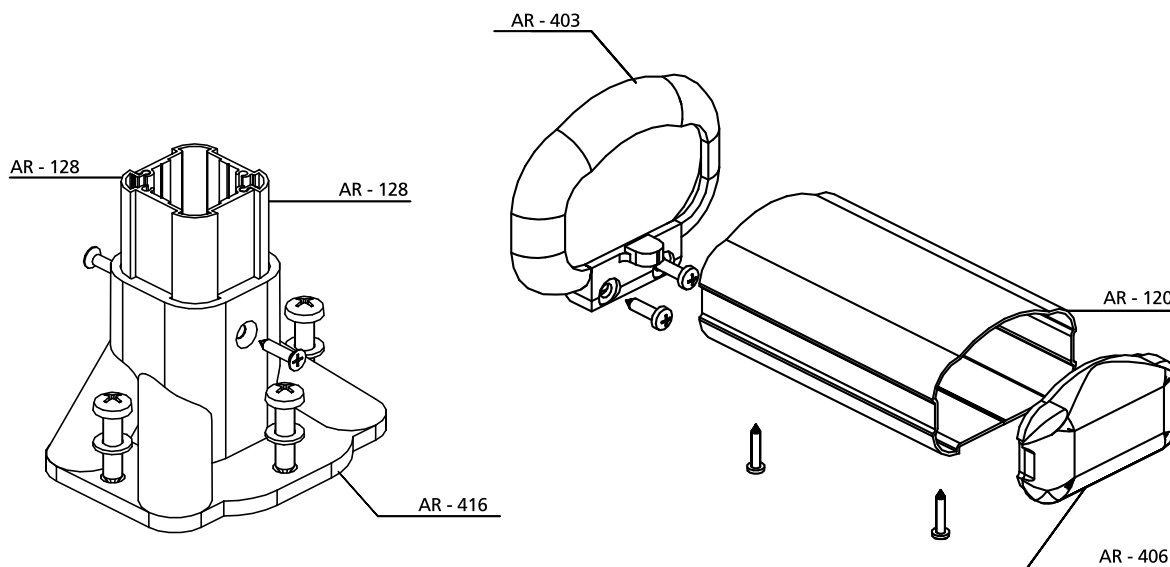

Συνδεσμολογία Συστημάτων Classics-Mediterraneo

Linkage for the Classics-Mediterraneo Systems