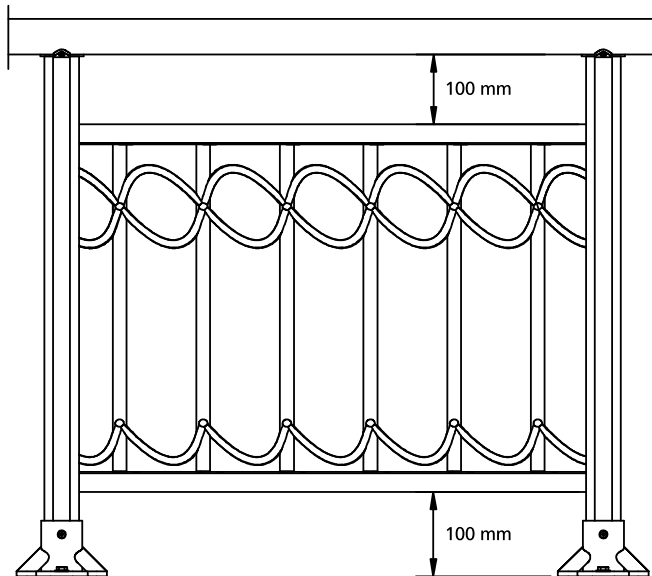

Συνδεσμολογία Συστημάτων Classics-Mediterraneo

Linkage for the Classics-Mediterraneo Systems