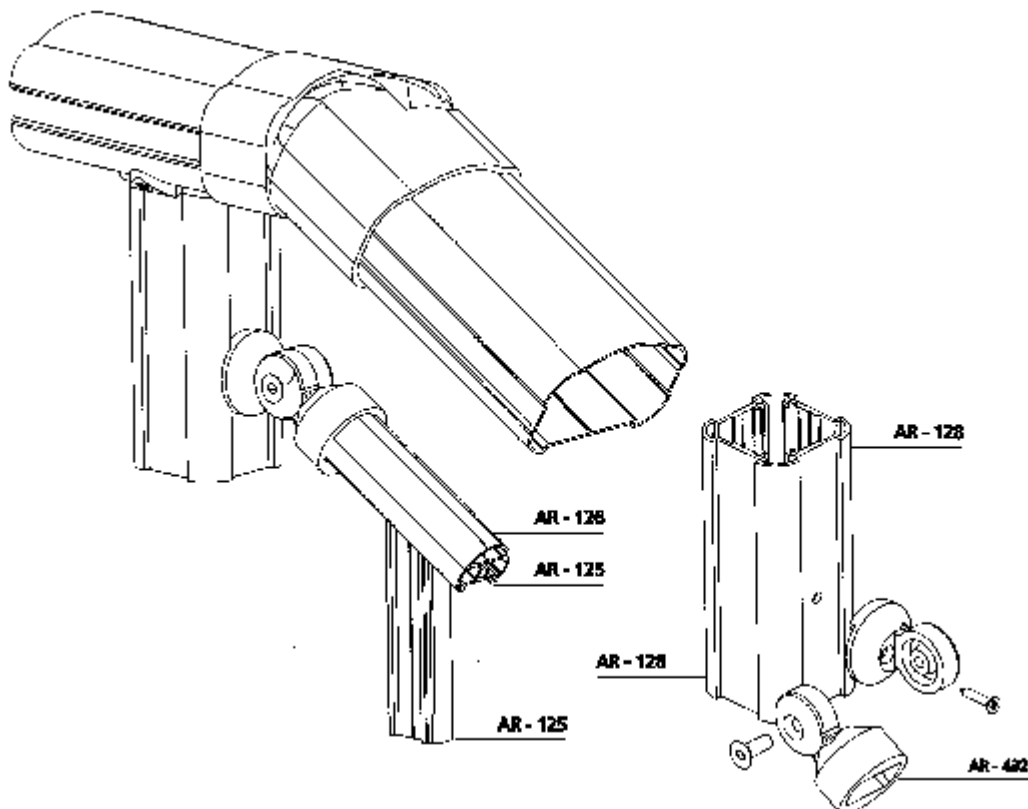

Συνδεομολογία Συστήματος Σκάλας Quattro ALD 997 B5 Linkage for the Quattro Stair System ALD 997 B5

Κλίση σκάλας / Staircase pitch 28°~34°

Υποθετικές διαστάσεις:
Example of dimensions:
A = 10 (cm)
B = 70 (cm)
C = 100 (cm)

D, E: Διαστάσεις AR - 125 χωρίς τους συνδέσμους AR - 432 και AR - 434
AR - 125 dimensions not including connectors AR - 432 and AR - 434

$$D = C - 10 \text{ (cm)} \Rightarrow D = 90 \text{ (cm)}$$

$$E = B - 13 \text{ (cm)} \Rightarrow E = 57 \text{ (cm)}$$

H1 (Θέση οπής / Hole position):
A - 0.2 (cm) \Rightarrow
H1 = 9.8 (cm)

H2 (Θέση οπής / Hole position):
A + 3.2 (cm) \Rightarrow
H2 = 13.2 (cm)

Z - K = 4.5 (cm)
Z_{max} = 10 (cm)
K_{max} = 5.5 (cm)

Συνδεσμολογία Συστημάτων Classics-Mediterraneo