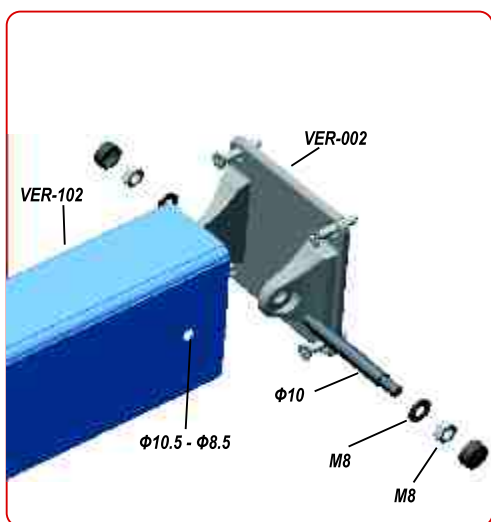

Συνδεσμολογία Συστήματος Veranda Linkage for the System Veranda

Το σύστημα Veranda είναι ένα ολοκληρωμένο σύστημα πέργκολας αλουμινίου που με 2 μόνο profil και 4 εξαρτήματα μπορείτε να δημιουργήσετε απεριόριστους συνδυασμούς.

Our system Veranda is a complete system of aluminium pergola. With only 2 profiles and 4 components you can create unlimited combinations.

Συνδεσμολογία Συστήματος Quattro ALD 997 B1

Linkage for the Quattro System ALD 997 B1

Συνδεομολογία Συστήματος Σκάλας Quattro ALD 997 B5 Linkage for the Quattro Stair System ALD 997 B5

Κλίση σκάλας / Staircase pitch 28°~34°

Υποθετικές διαστάσεις:
Example of dimensions:
A = 10 (cm)
B = 70 (cm)
C = 100 (cm)

H1 (Θέση οπής / Hole position):
A - 0.2 (cm) \Rightarrow
H1 = 9.8 (cm)

H2 (Θέση οπής / Hole position):
A + 3.2 (cm) \Rightarrow
H2 = 13.2 (cm)

Z - K = 4.5 (cm)
Z_{max} = 10 (cm)
K_{max} = 5.5 (cm)

Συνδεσμολογία Συστημάτων Classics-Mediterraneo