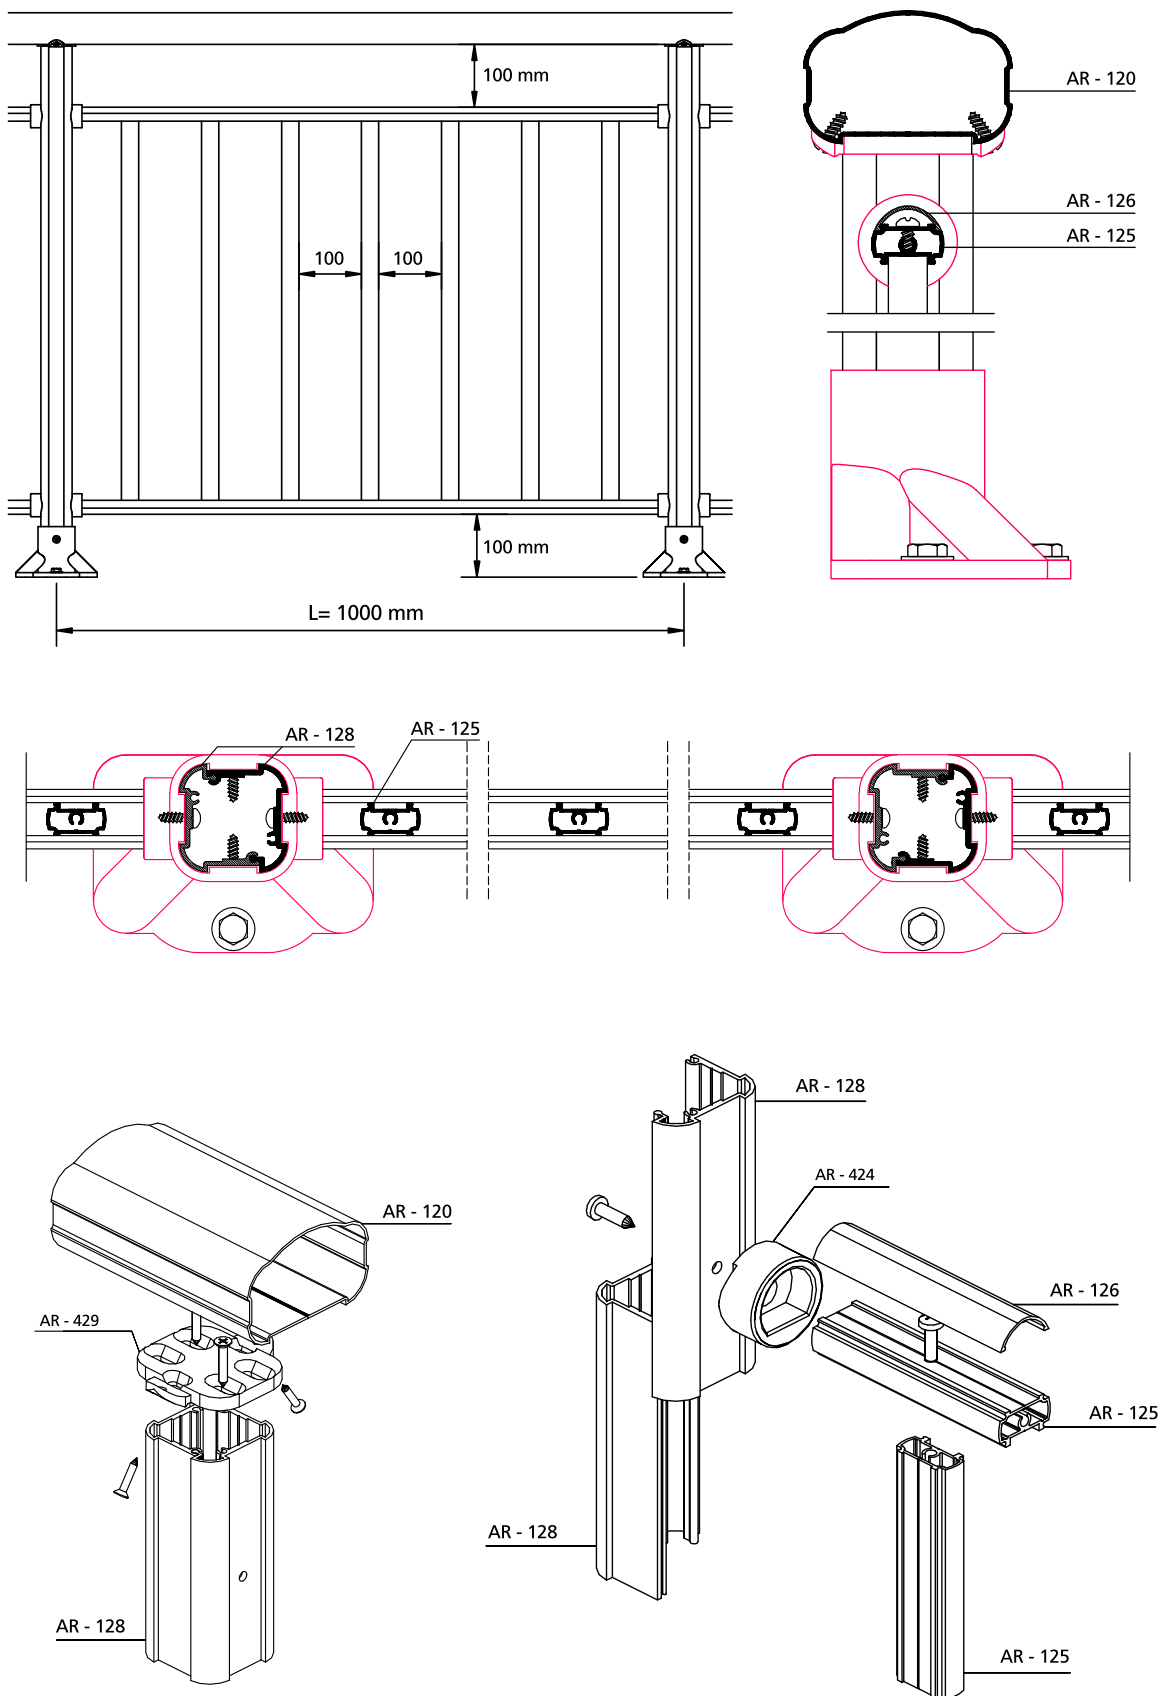

Συνδεσμολογία Συστήματος Veranda Linkage for the System Veranda

Το σύστημα Veranda είναι ένα ολοκληρωμένο σύστημα πέργκολας αλουμινίου που με 2 μόνο profil και 4 εξαρτήματα μπορείτε να δημιουργήσετε απεριόριστους συνδυασμούς.

Συνδεομολογία Συστήματος Σκάλας Quattro ALD 997 B5 Linkage for the Quattro Stair System ALD 997 B5

Κλίση σκάλας / Staircase pitch 28°~34°

Υποθετικές διαστάσεις:
Example of dimensions:
A = 10 (cm)
B = 70 (cm)
C = 100 (cm)

D, E: Διαστάσεις AR - 125 χωρίς τους συνδέσμους AR - 432 και AR - 434
AR - 125 dimensions not including connectors AR - 432 and AR - 434

$$D = C - 10 \text{ (cm)} \Rightarrow D = 90 \text{ (cm)}$$

$$E = B - 13 \text{ (cm)} \Rightarrow E = 57 \text{ (cm)}$$

H1 (Θέση οπής / Hole position):
A - 0.2 (cm) \Rightarrow
H1 = 9.8 (cm)

H2 (Θέση οπής / Hole position):
A + 3.2 (cm) \Rightarrow
H2 = 13.2 (cm)

Z - K = 4.5 (cm)
Z_{max} = 10 (cm)
K_{max} = 5.5 (cm)

Συνδεσμολογία Συστημάτων Classics-Mediterraneo