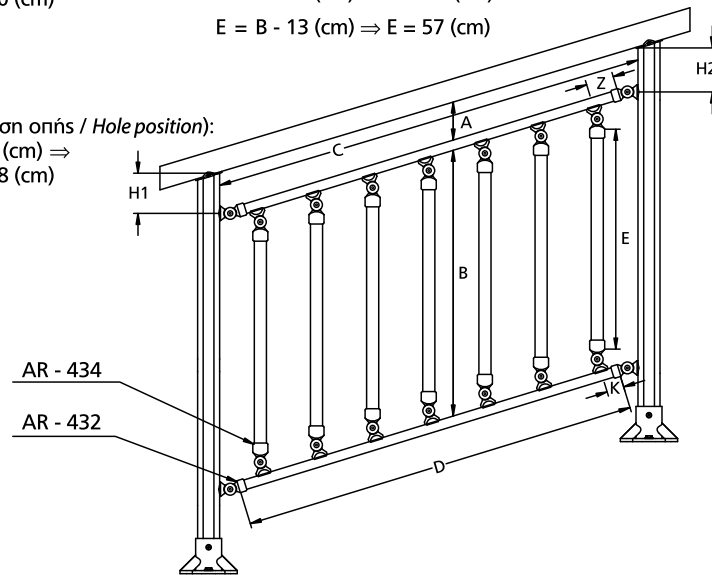

Συνδεομολογία Συστήματος Σκάλας Quattro ALD 997 B5 Linkage for the Quattro Stair System ALD 997 B5

Κλίση σκάλας / Staircase pitch 28°~34°

Υποθετικές διαστάσεις:
Example of dimensions:
A = 10 (cm)
B = 70 (cm)
C = 100 (cm)

D, E: Διαστάσεις AR - 125 χωρίς τους συνδέσμους AR - 432 και AR - 434
AR - 125 dimensions not including connectors AR - 432 and AR - 434

$$D = C - 10 \text{ (cm)} \Rightarrow D = 90 \text{ (cm)}$$

$$E = B - 13 \text{ (cm)} \Rightarrow E = 57 \text{ (cm)}$$

H1 (Θέση οπής / Hole position):
A - 0.2 (cm) \Rightarrow
H1 = 9.8 (cm)

H2 (Θέση οπής / Hole position):
A + 3.2 (cm) \Rightarrow
H2 = 13.2 (cm)

Z - K = 4.5 (cm)
Z_{max} = 10 (cm)
K_{max} = 5.5 (cm)

Συνδεσμολογία Συστημάτων Classics-Mediterraneo