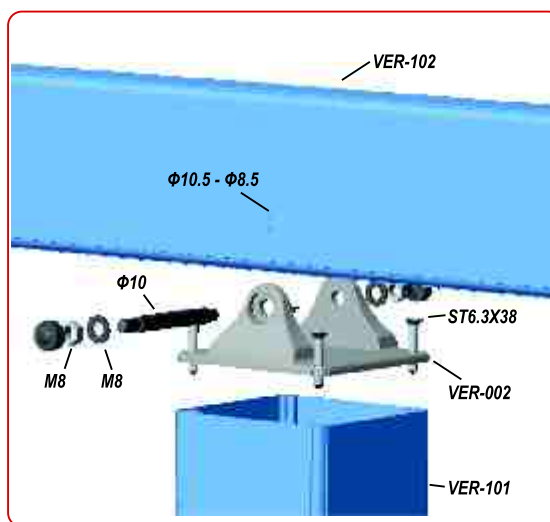

Συνδεσμολογία Συστήματος Veranda Linkage for the System Veranda

Το σύστημα Veranda είναι ένα ολοκληρωμένο σύστημα πέργκολας αλουμινίου που με 2 μόνο profil και 4 εξαρτήματα μπορείτε να δημιουργήσετε απεριόριστους συνδυασμούς.

Our system Veranda is a complete system of aluminium pergola. With only 2 profiles and 4 components you can create unlimited combinations.

Συνδεσμολογία Συστήματος Quattro ALD 997 B1

Linkage for the Quattro System ALD 997 B1

Συνδεομολογία Συστήματος Σκάλας Quattro ALD 997 B5 Linkage for the Quattro Stair System ALD 997 B5

Κλίση σκάλας / Staircase pitch 28°~34°

Υποθετικές διαστάσεις:
Example of dimensions:
A = 10 (cm)
B = 70 (cm)
C = 100 (cm)

H1 (Θέση οπής / Hole position):
A - 0.2 (cm) \Rightarrow
H1 = 9.8 (cm)

H2 (Θέση οπής / Hole position):
A + 3.2 (cm) \Rightarrow
H2 = 13.2 (cm)

Z - K = 4.5 (cm)
Z_{max} = 10 (cm)
K_{max} = 5.5 (cm)

Συνδεσμολογία Συστημάτων Classics-Mediterraneo