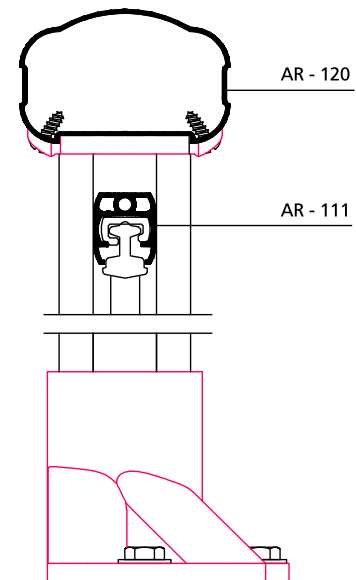

Συνδεσμολογία Συστημάτων Classics-Mediterraneo

Linkage for the Classics-Mediterraneo Systems