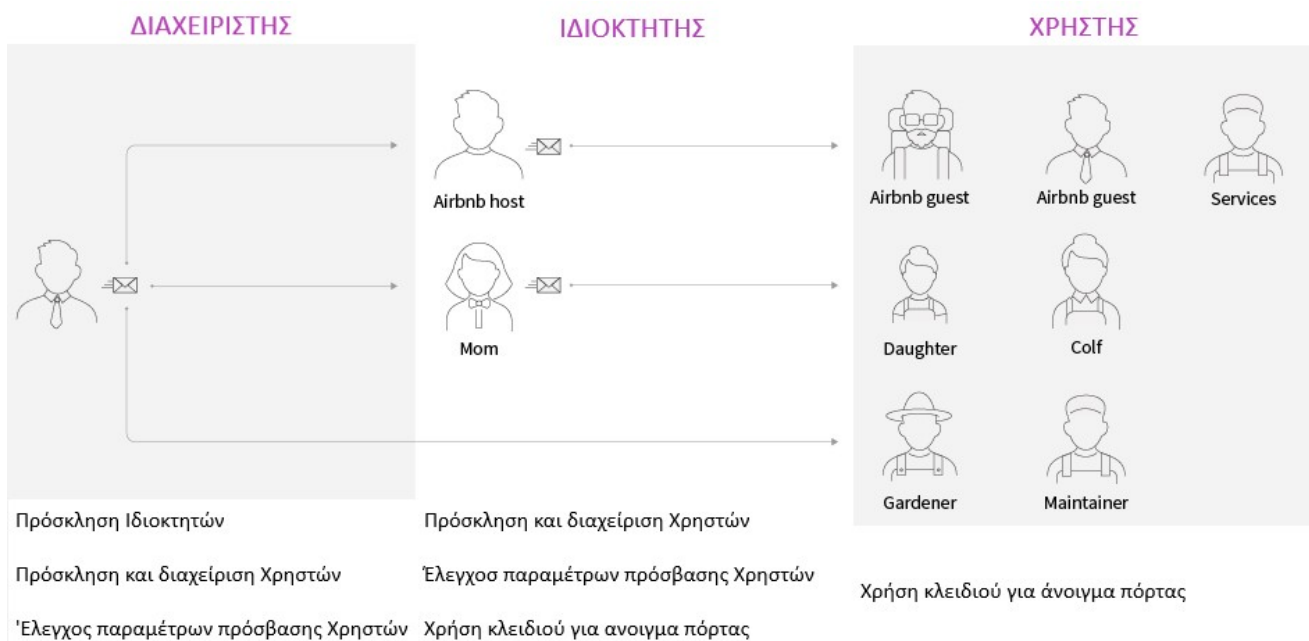

ΔΙΑΦΟΡΟΙ ΤΥΠΟΙ ΧΡΗΣΤΩΝ