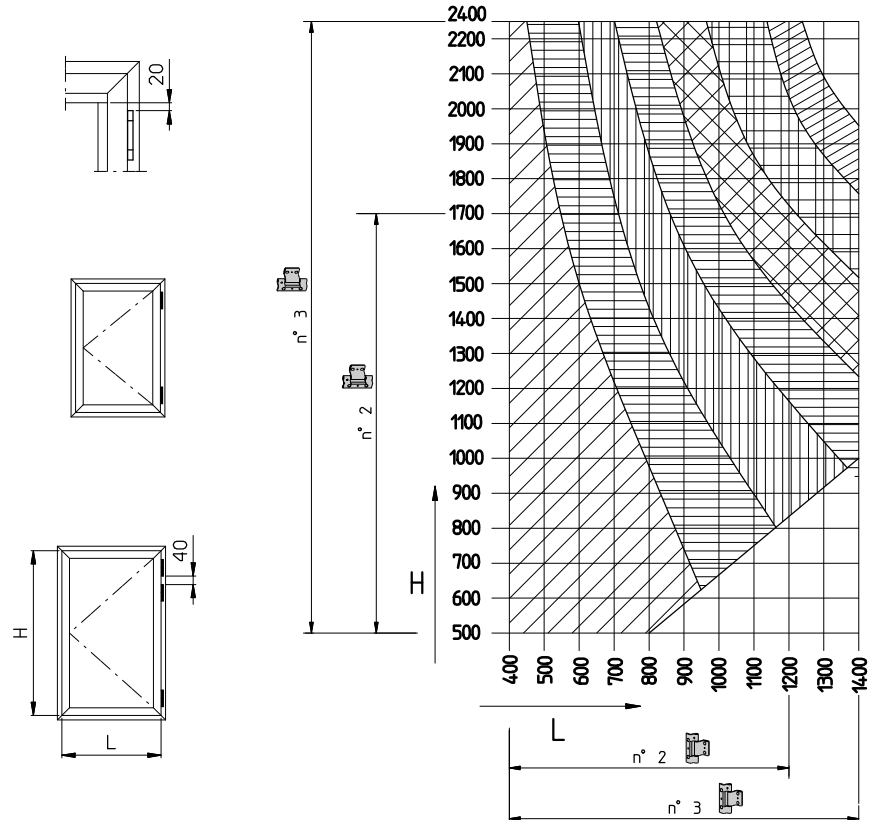

LIMIT D'USO LIMIT OF UTILIZATION LIMITE DE UTILIZATION BENUTZUNGSGRENZE LIMITACION DE UTILIZACION GEBRUIZSLIMET LIMITES À UTILIZAÇÃO ORGANICZENIA ZASTOSOWANIA ΠΕΡΙΟΡΙΣΜΟΙ ΧΡΗΣΗΣ

	Kg/m ²	N°
	20	n° 3
	30	n° 3
	20	n° 2
	40	n° 3
	30	n° 2
	50	n° 3
	40	n° 2
	60	n° 3
	50	n° 2
	70	n° 3
	60	n° 2
	80	n° 3
	70	n° 2