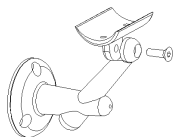

AR - 445

Επιτοίχιο στήριγμα σωλήνα Φ 48
Wall stand for Φ 48 profile