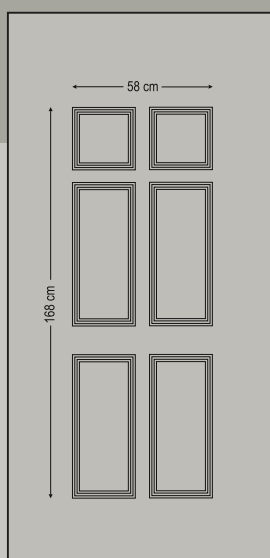

Design Dimensions