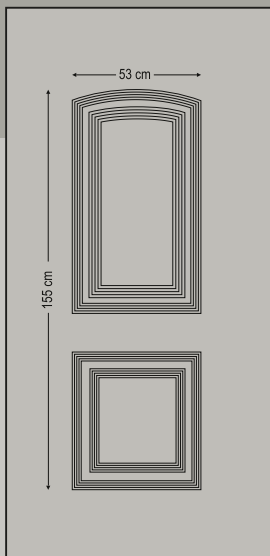

Double side panel - no glasses
 Τυφλό δύο όψεων

6881

One glass delta mat with gold stick
 Ένα τζάμι δέλτα ματ με χρυσό καίτι

6883

One glass delta mat
 Ένα τζάμι δέλτα ματ

Design Dimensions

ALU + PVC
Foil

Classic Pressed