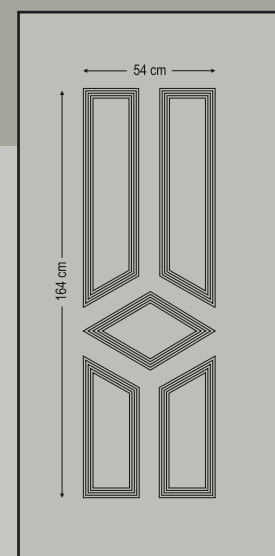

Design Dimensions