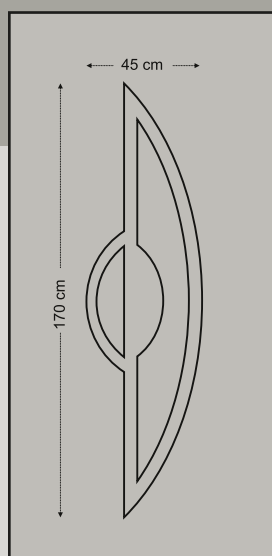

Design Dimensions