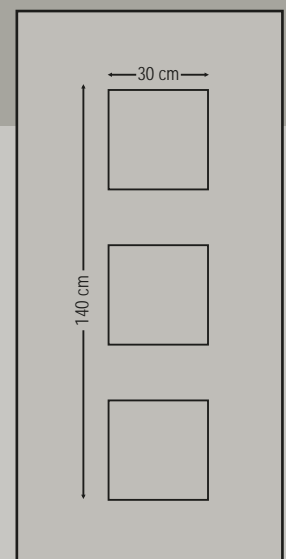

HPL Simplex

combo door panels
panels with pvc foil

4826

Four glasses sandblast
Τέσσερα τζάμια αμμοβολή

4828

Five glasses sandblast
Πέντε τζάμια αμμοβολή

4830

Four glasses sandblast
Τέσσερα τζάμια αμμοβολή

4832

Three glasses sandblast
Τρία τζάμια αμμοβολή

Entrance door evolution

Design Dimensions