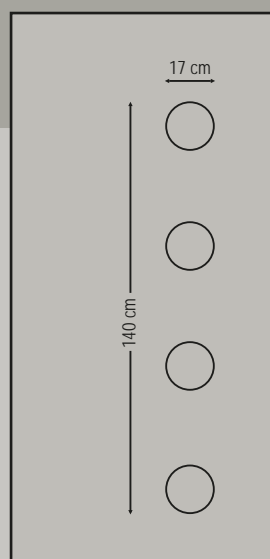

Design Dimensions