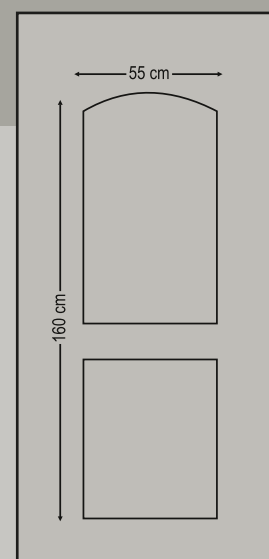

Design Dimensions