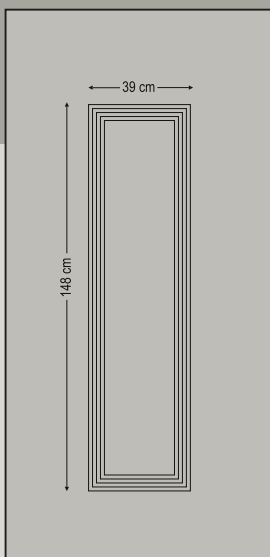

6960
 Double side panel - no glasses
 Τυφλό δύο όψεων

6962
 One glass with rail
 Ένα τζάμι με κάγκελο

6963
 One glass delta mat
 Ένα τζάμι δέλτα ματ

Design Dimensions

Entrance door evolution

ALU + PVC
Foil