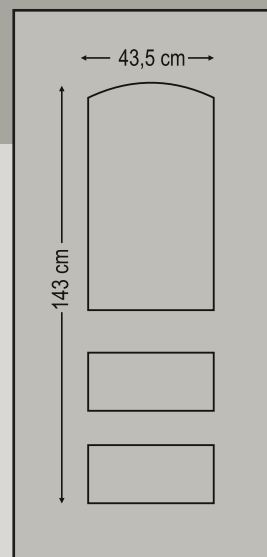

Design Dimensions