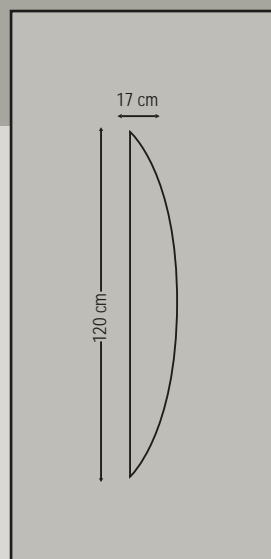

4820
 One glass sandblast
 Ένα τζάμι αμμοβολή

4822
 One glass sandblast
 Ένα τζάμι αμμοβολή

4824
 One glass sandblast
 Ένα τζάμι αμμοβολή

Design Dimensions

HPL Simplex

combo door panels
panels with pvc foil