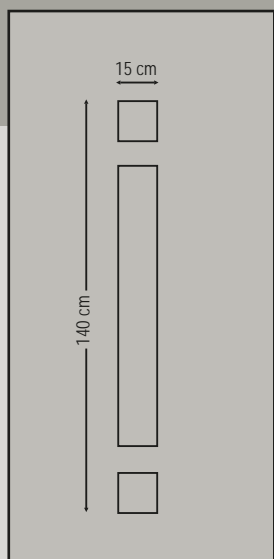

4820
 One glass sandblast
 Ένα τζάμι αμμοβολή

4822
 One glass sandblast
 Ένα τζάμι αμμοβολή

4824
 One glass sandblast
 Ένα τζάμι αμμοβολή

Design Dimensions

HPL Simplex

combo door panels
panels with pvc foil