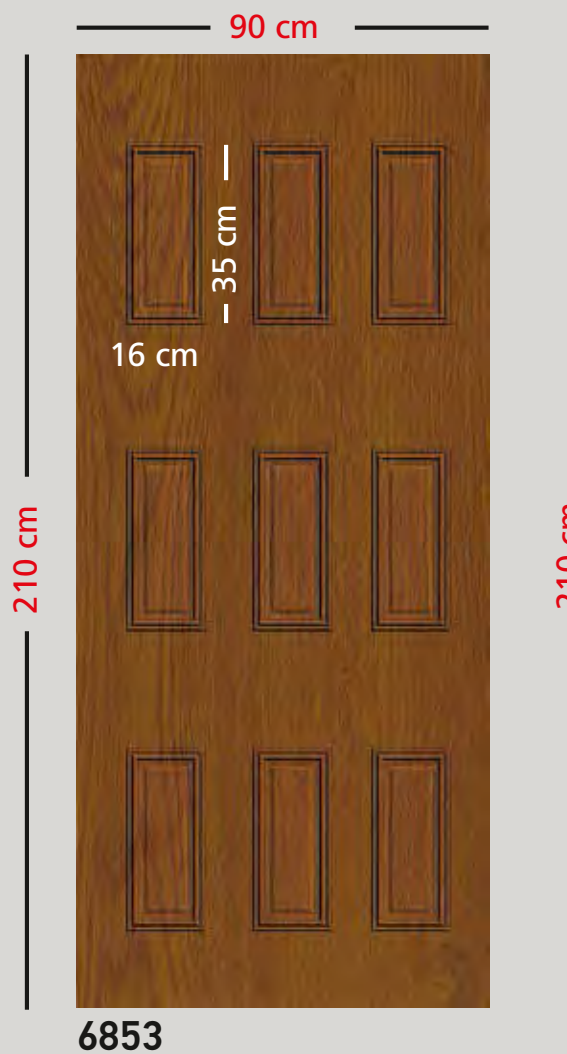

Πόμοια & Χειρολαβές Door Knobs & Handles

7070
70 cm

7080
80 cm

7100
100 cm

7770
70 cm

5521

8529

5526