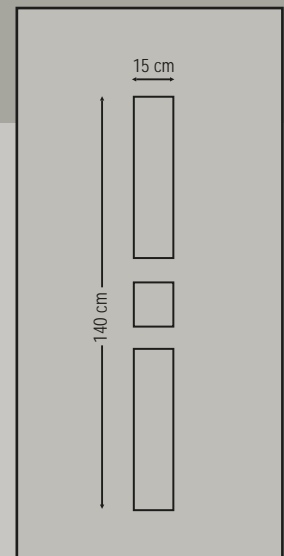

HPL Simplex

combo door panels

panels with pvc foil

4810

Two glasses sandblast
Δύο τζάμια αμβολή

4812

Four glasses sandblast
Τέσσερα τζάμια αμβολή

4814

Three glasses sandblast
Τρία τζάμια αμβολή

4816

Three glasses sandblast
Τρία τζάμια αμβολή

Ideal
creations

Design Dimensions