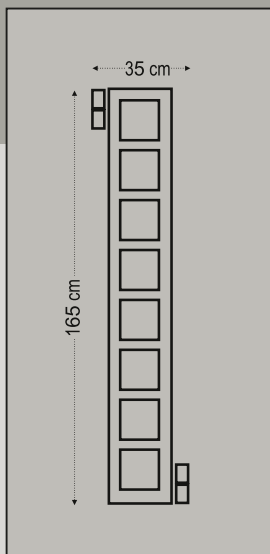

Design Dimensions

Entrance door evolution

HPL Inox Simplex

HPL + PVC Foil

combo door panels
panels with pvc foil

6536

One glass pave with inox decorative
Ένα τζάμι pave με διακοσμητικό inox

6756