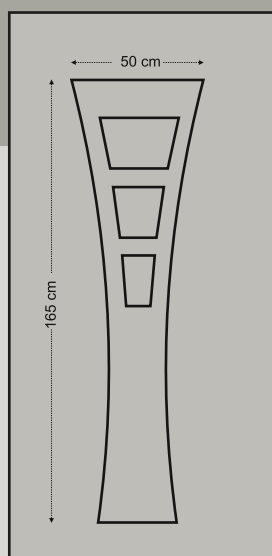

Design Dimensions