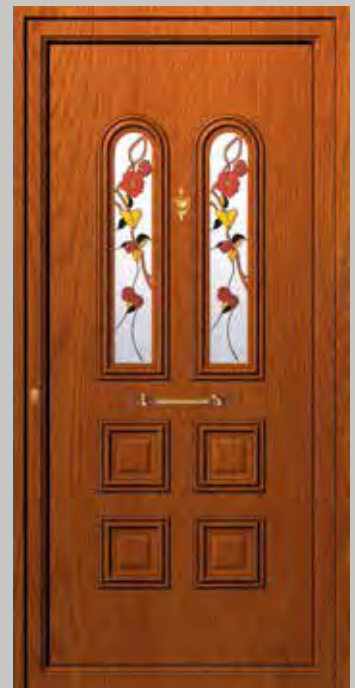

6056
Two glasses vitro red lilly
Δύο τζάμια βιτρό κόκκινο κρίνο