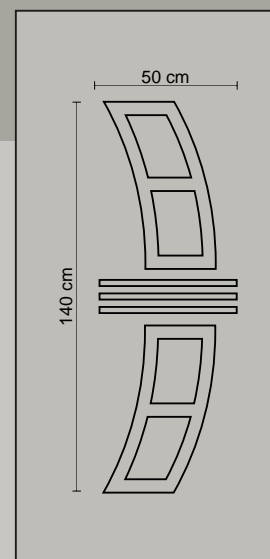

6315

Double side panel - no glasses - with inox decorative
 Τυφλό δύο όψεων με διακοσμητικό inox

Design Dimensions

HPL Inox Simplex

combo door panels
panels with pvc foil

6325

Double side panel - no glasses - with inox decorative
Τυφλό δύο όψεων με διακοσμητικό inox