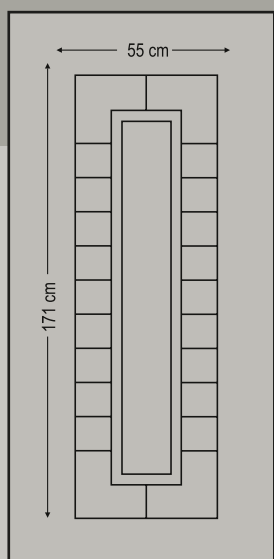

Design Dimensions