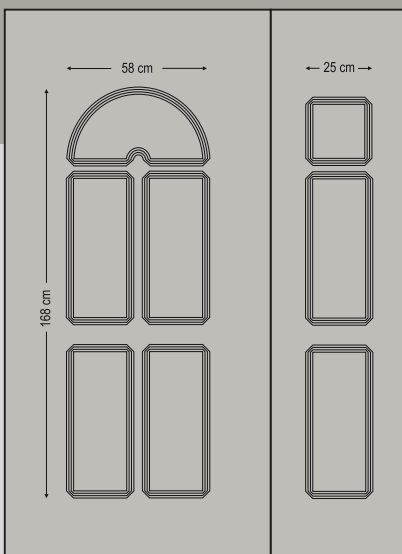

Design Dimensions