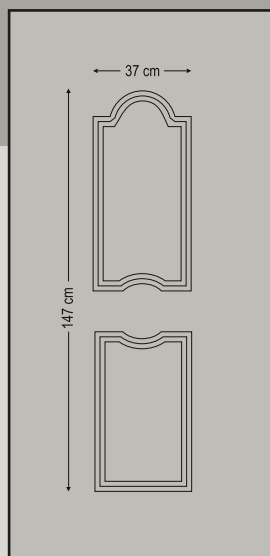

6450

Double side panel - no glasses
Τυφλό δύο όψεων

6452

One glass with rail
Ένα τζάμι με κάγκελο

Design Dimensions

Entrance door evolution

6171
 One glass delta mat with gold stick
 Ένα τζάμι δέλτα ματ με χρυσό καίτι