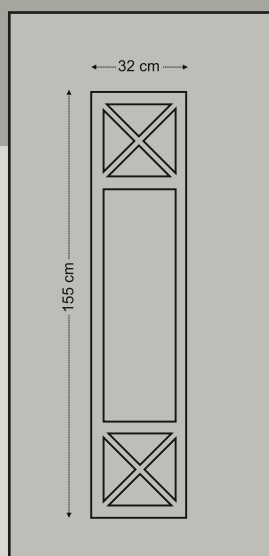

Design Dimensions