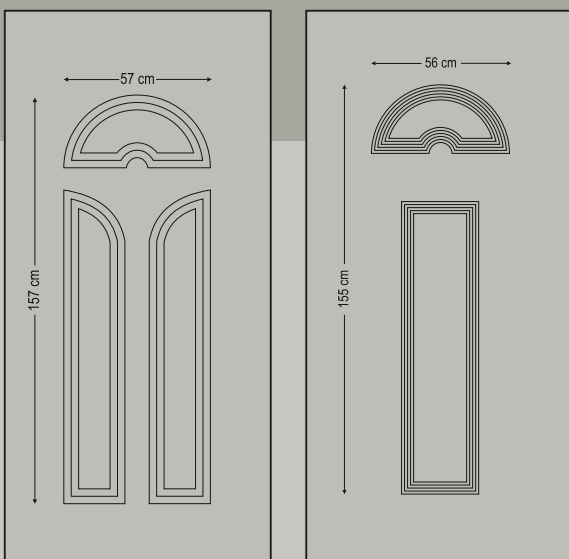

Design Dimensions