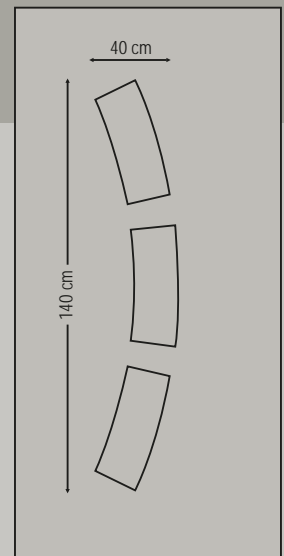

Design Dimensions