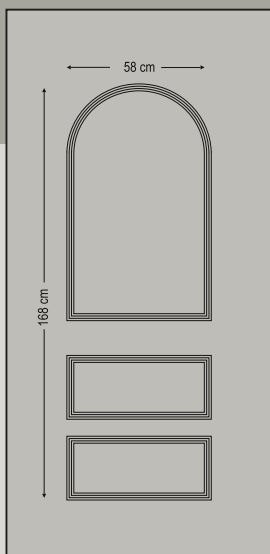

Design Dimensions