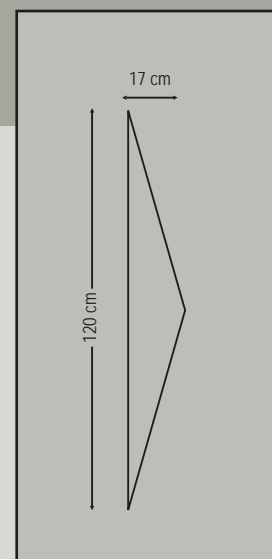

4820
 One glass sandblast
 Ένα τζάμι αμμοβολή

4822
 One glass sandblast
 Ένα τζάμι αμμοβολή

4824
 One glass sandblast
 Ένα τζάμι αμμοβολή

Design Dimensions

HPL Simplex

combo door panels
panels with pvc foil