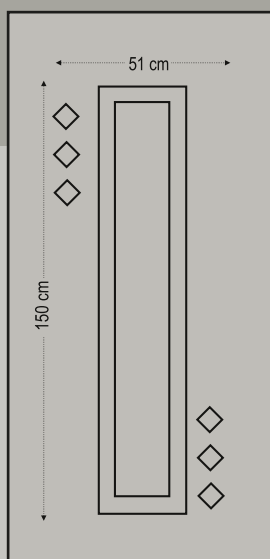

6681

Five glasses pave with inox decorative
 Πέντε τζάμια ραβι με διακοσμητικό inox

Design Dimensions

Ideal creations

HPL Inox Simplex

combo door panels
panels with pvc foil

Design Dimensions

6504