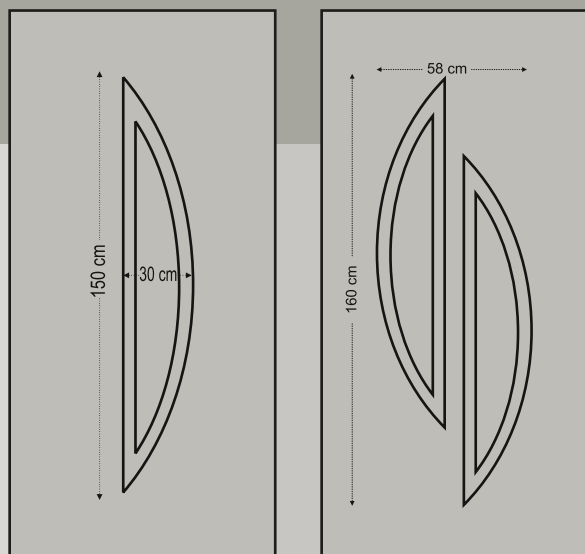

Design Dimensions