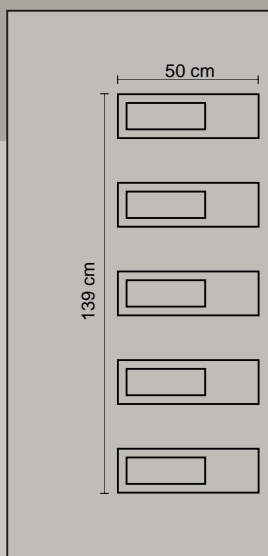

Design Dimensions