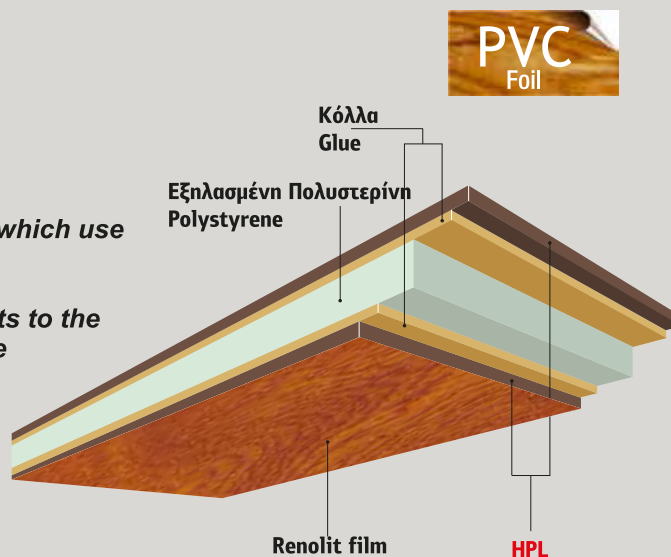

HPL

High Pressure Laminate

PANELS

HPL PANELS **5** ΧΡΟΝΙΑ ΕΓΓΥΗΣΗ

HPL, ένα νέο συνθετικό υλικό που έχει μόνο πλεονεκτήματα

HPL is a new synthetic material full of advantages.

Το HPL, είναι ένα συνθετικό υλικό που έχει ευρεία χρήση χάρη στις εξαιρετικές ιδιότητές του.

Η ΤΕΧΝΗ ΠΑΝΤΕΛΟΣ, πρωτοπορώντας για μία ακόμη φορά, παρουσιάζει πρώτη στην Ελληνική αγορά τα πάνελ HPL, με φιλμ Renolit, για κατασκευαστές συνθετικών κουφωμάτων.

ΙΔΙΟΤΗΤΕΣ

1. Ελάχιστη συστολή - διαστολή
2. Υψηλή αντοχή στην υγρασία
3. Υψηλή αντοχή στην κρούση
4. Αντοχή σε υψηλές θερμοκρασίες
5. Σταθερότητα απόχρωσης (5 χρόνια εγγύηση Renolit)

Because of its extraordinary attributes, HPL is a material which use can vary.

One more being a pioneer, TEHNI PANTELOS first presents to the Greek Market the HPL Door Panels with Renolit foil for the construction of synthetic doorframes.

ADVANTAGES

1. Minimum dilation or shrinking.
2. Humidity – proofed
3. High striking resistance
4. High temperature resistance
5. Coloring stability (5 years Renolit guarantee)

No more cracks and bubbles

ξεχάστε φουσκώματα και ρωγμές