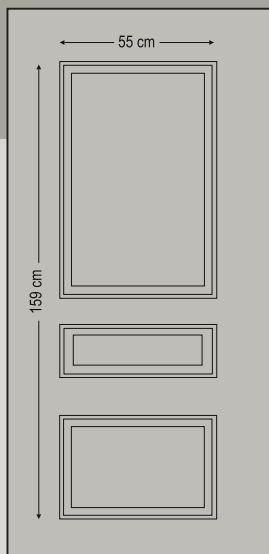

Design Dimensions