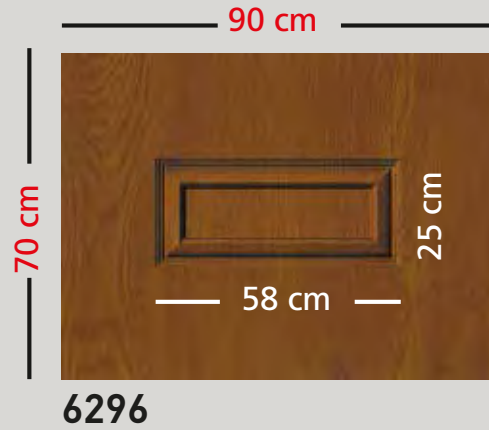

Πόμοια & Χειρολαβές Door Knobs & Handles

7070
70 cm

7080
80 cm

7100
100 cm

7770
70 cm

5521

8529

5526