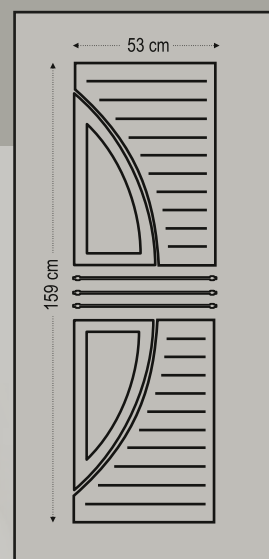

Design Dimensions