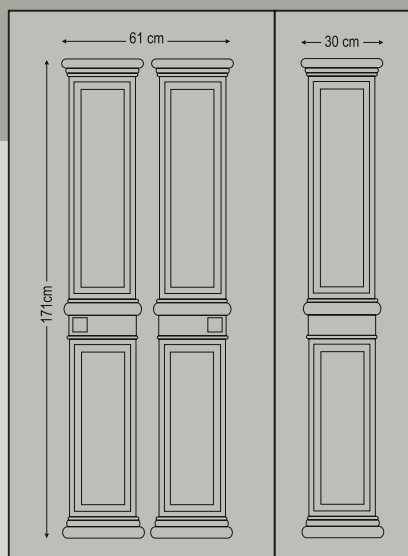

Design Dimensions