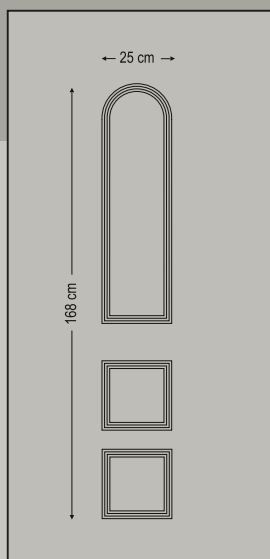

Design Dimensions