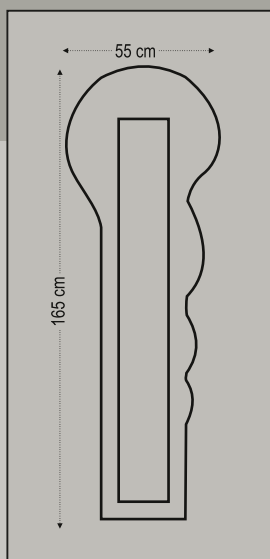

Ideal creations

Design Dimensions