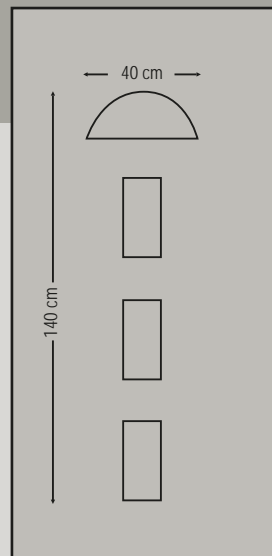

HPL Simplex

combo door panels

panels with pvc foil

4810

Two glasses sandblast
Δύο τζάμια αμβολή

4812

Four glasses sandblast
Τέσσερα τζάμια αμβολή

4814

Three glasses sandblast
Τρία τζάμια αμβολή

4816

Three glasses sandblast
Τρία τζάμια αμβολή

Ideal
creations

Design Dimensions