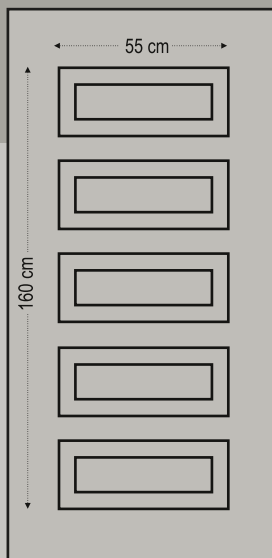

6681

Five glasses pave with inox decorative
 Πέντε τζάμια ραβι με διακοσμητικό inox

Design Dimensions

Ideal creations

HPL Inox Simplex

combo door panels
panels with pvc foil

Design Dimensions

6504