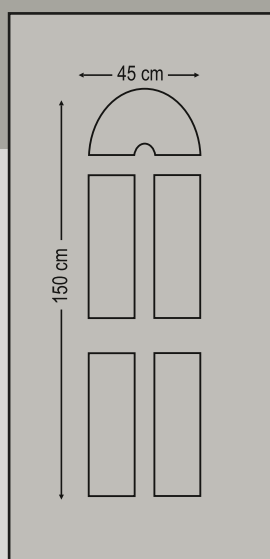

Design Dimensions

Entrance door evolution