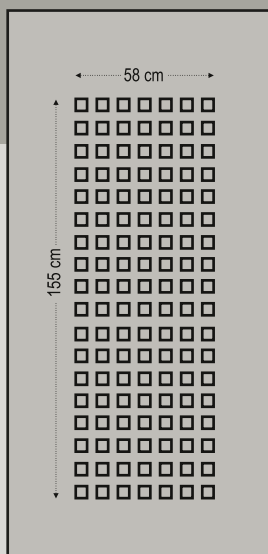

6332

One glass, railing with inox decoratives
 Ένα τζάμι με κάγκελο με διακοσμητικό inox

Design Dimensions

Entrance door evolution

Inox Pressed Panels

combo door panels

panels with pvc foil

Design Dimensions