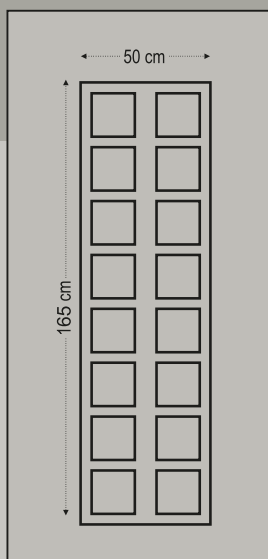

Ideal creations

Design Dimensions