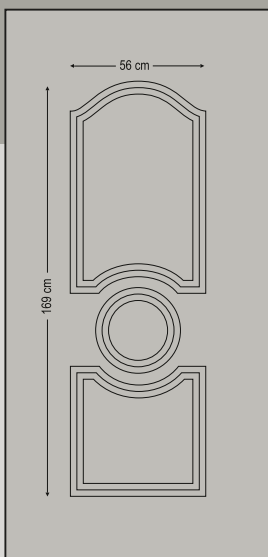

Design Dimensions