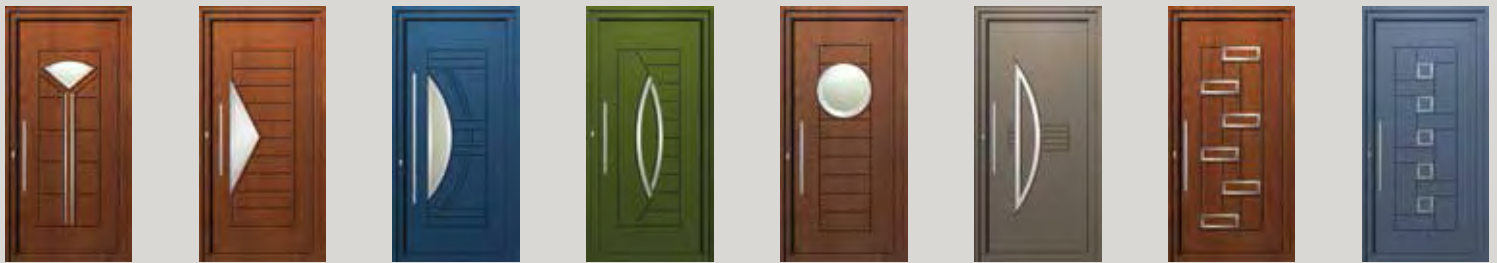

ALUMINIUM Inox Pressed

page: 16   page: 16   page: 17   page: 18   page: 18   page: 19   page: 20   page: 21