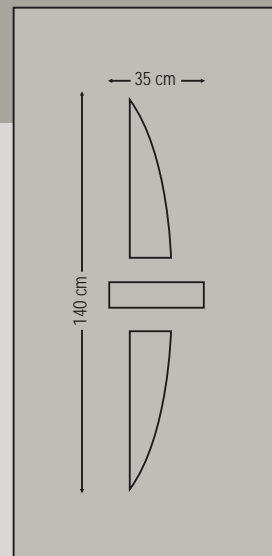

Design Dimensions