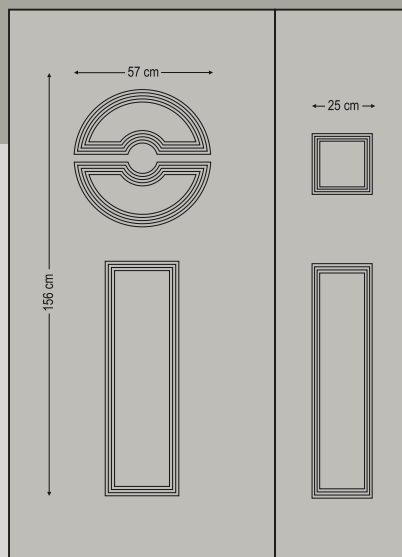

Design Dimensions