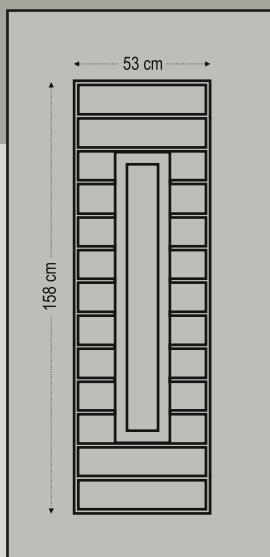

Design Dimensions