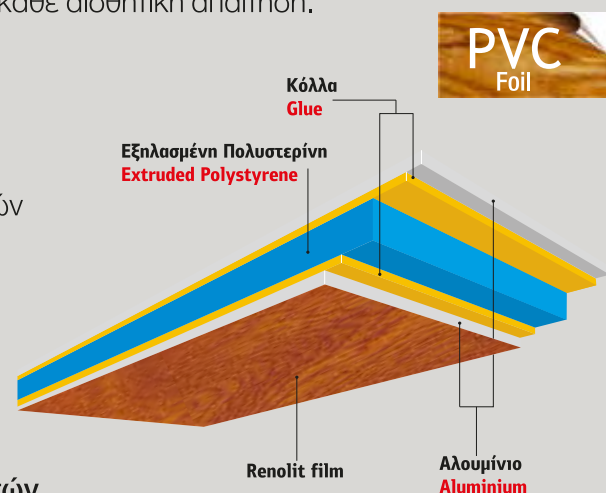

combo®

pvc door panels with aluminium

COMBO PANELS

5

ΧΡΟΝΙΑ ΕΓΓΥΗΣΗ

TEHNI
Pantelos®
GROUP OF COMPANIES

Ένα πρωτοποριακό προϊόν με εξαιρετικά χαρακτηριστικά, για τους κατασκευαστές συνθετικών κουφωμάτων. Πρόκειται για πάνελ αλουμινίου με εξωτερική επικάλυψη φιλμ Renolit, όμοια με αυτή των χρωματιστών κουφωμάτων Pvc.

Προσφέρουν **υψηλή αντοχή σε εξωτερικές συνθήκες** αποφεύγοντας έτσι τα συνηθισμένα προβλήματα των συνθετικών πάνελ (σκασίματα, φουσκώματα).

Είναι διαθέσιμα σε **18 αποχρώσεις Renolit**, καλύπτοντας κάθε αισθητική απαίτηση.

Η σειρά **Combo Panels**, περιλαμβάνει περισσότερα από **100 σχέδια** σε όλους τους τύπους των πάνελ,

Κλασσικά πρεσσαριστά με δεκάδες συνδυασμούς τζαμιών
Παραδοσιακά με περίτεχνα κάγκελα
Ιnox, σε μοντέρνες γραμμές.

Τέλος, διατίθενται πολλές επιλογές σε ταμπλαδάκια για παντζούρια και κουζινοπόρτες.

Αξεπέραστη ποιότητα, που πιστοποιείται με εγγύηση 5 ετών.

Η μεγαλύτερη ποικιλία χρωμάτων Pvc σε πάνελ

Πριν την παραγγελία επιβεβαιώστε διαθεσιμότητα

Τώρα διαθέσιμες και αποχρώσεις HORNSCHUCH

SAPELI, MONTANA EICHE TABAK, STAUFEREICHE TERRA, STAUFEREICHE KOLONIAL, STAUFEREICHE MOCCA, SILBERGRAU, ANTHRAZIT GRAU, SCHWARZBRAUN, ANTHRAZIT GRAU SFTN, TITANIUM SFTN, BASALTGRAU SFTN